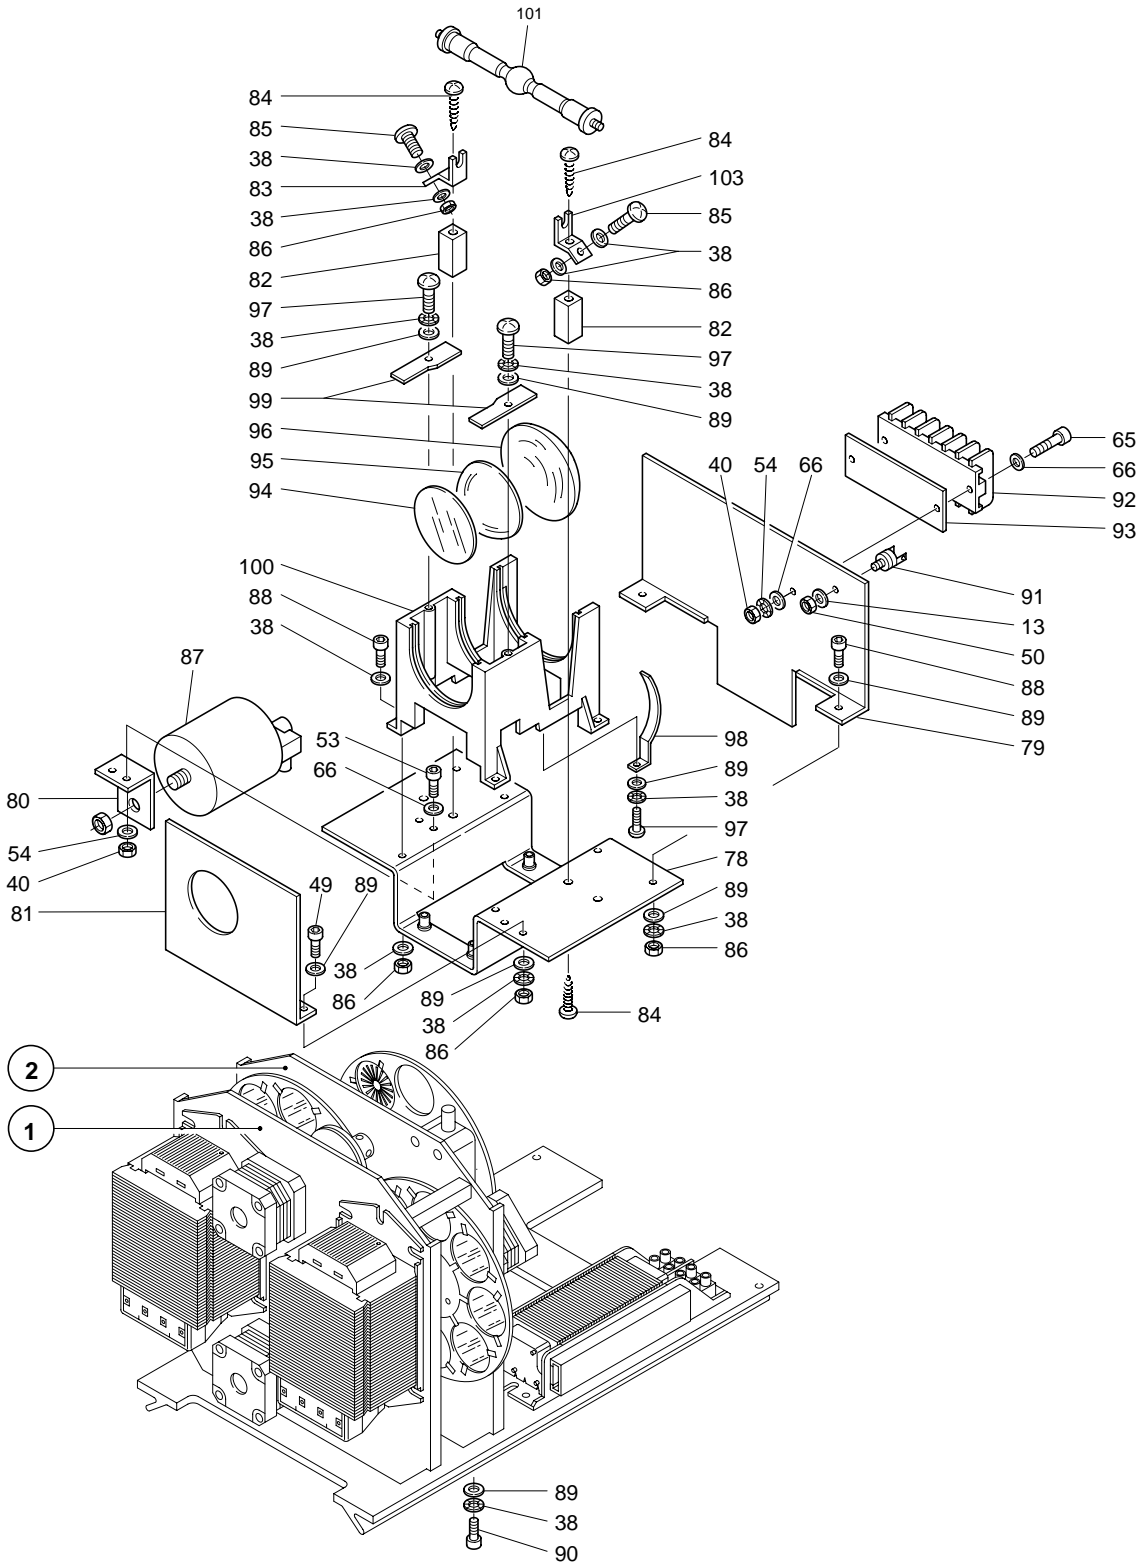

COMBICOLOR 300
 Power supply and lamp assembly

COMBICOLOR 300
 Dimmer / Stopper / Strobe assembly
COD. 174024/801

COMBICOLOR 300
 Gobos / Color discs assembly
COD. 174023/801

COMBICOLOR 575
Housing assembly

COMBICOLOR 575
Power supply and lamp assembly

COMBICOLOR 575
 Dimmer / Stopper / Strobe assembly
 COD. 178011/801

1

COMBICOLOR 575
 Gobos / Color discs assembly
 COD. 174023/802

2

**COMBICOLOR HTI 300
C11170**

N.	Cod.
1	159004/001
2	020201/005
3	020002/029
4	020210/004
5	020502
6	174040/801
7	080439/001
8	020603/002
9	151046/001
10	080503/001
11	020118/001
12	020026/002
13	020204/001
14	174005/801
15	174006/801
16	174004/001
17	174008/001
18	020031/003
19	020401/002
20	080789/001
21	080504/001
22	020604/001
23	174007/001
24	030701
25	030704/002
26	080638/001
27	174016/801
28	699047/801
29	151047/001
30	174020/001
31	080763/003
32	081938/001
33	081937/001
34	030310
35	030411
36	030311
37	020004/002
38	020201/003
39	030122
40	020106/002