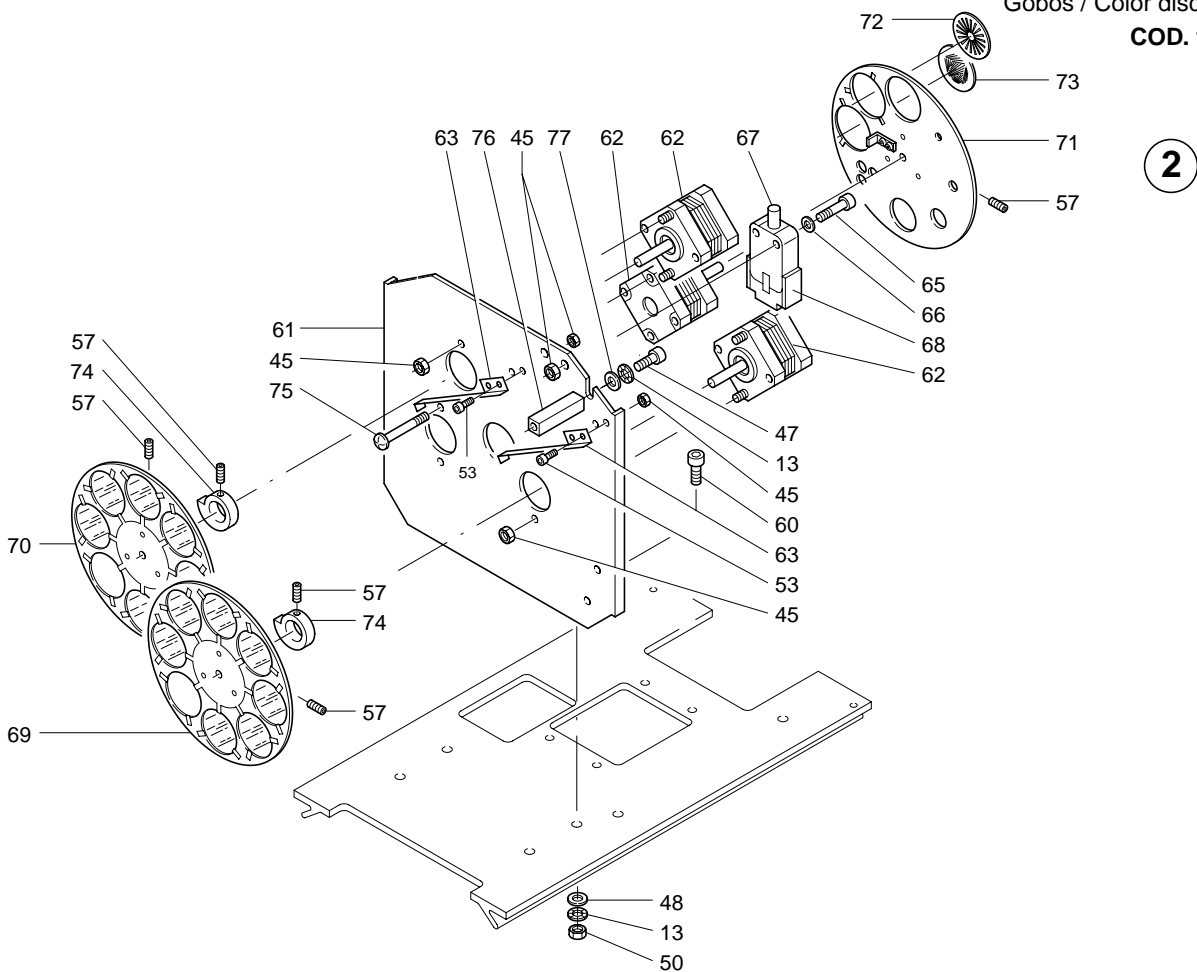

COMBICOLOR 300
 Power supply and lamp assembly

COMBICOLOR 300
 Dimmer / Stopper / Strobe assembly
COD. 174024/801

COMBICOLOR 300
 Gobos / Color discs assembly
COD. 174023/801

COMBICOLOR 575
Housing assembly

N.	Cod.
1	159004/001
2	020201/005
3	020002/029
4	020210/004
5	020502
6	174040/801
7	080439/001
8	020603/002
9	151046/001
10	080503/001
11	020118/001
12	020026/002
13	020204/001
14	174005/801
15	174006/801
16	174004/001
17	174008/001
18	020031/003
19	020401/002
20	080789/001
21	080504/001
22	020604/001
23	174007/001
24	030701
25	030704/002
26	080638/001
27	174016/801
28	699047/801
29	151047/001
30	174020/001
31	080763/003
32	081938/001
33	081937/001
34	030310
35	030411
36	030311
37	020004/002
38	020201/003
39	030122
40	020106/002